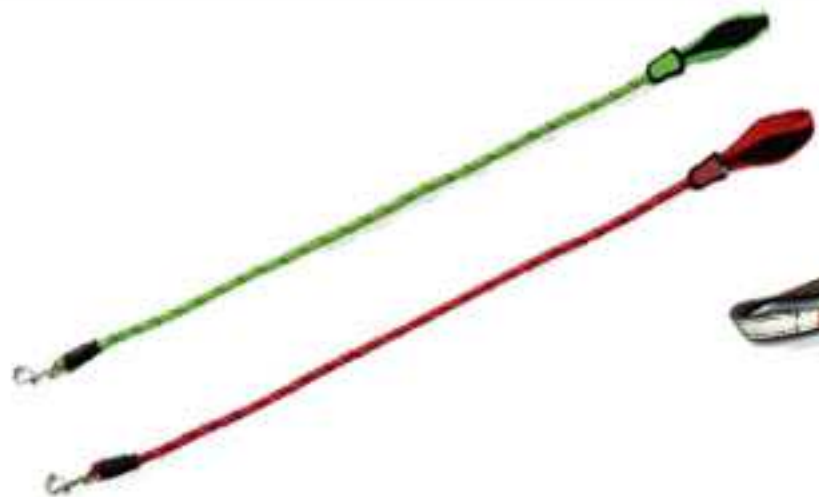

Perros y gatos

Tirador de nylon 120 cm x 13 mm.
Referencia 3728