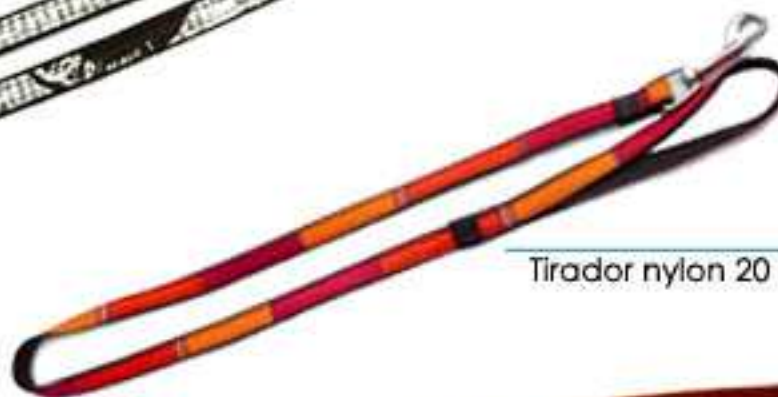

# Perros y gatos

Tirador de nylon 120 cm x 13 mm.  
Referencia 3728

Tirador "marrón" 20 mm. Referencia 3394

Tirador "periódico" 20 mm. Referencia 3388

Tirador nylon 20 mm Referencia 3640

Tirador nylon 60 cm Referencia 3438